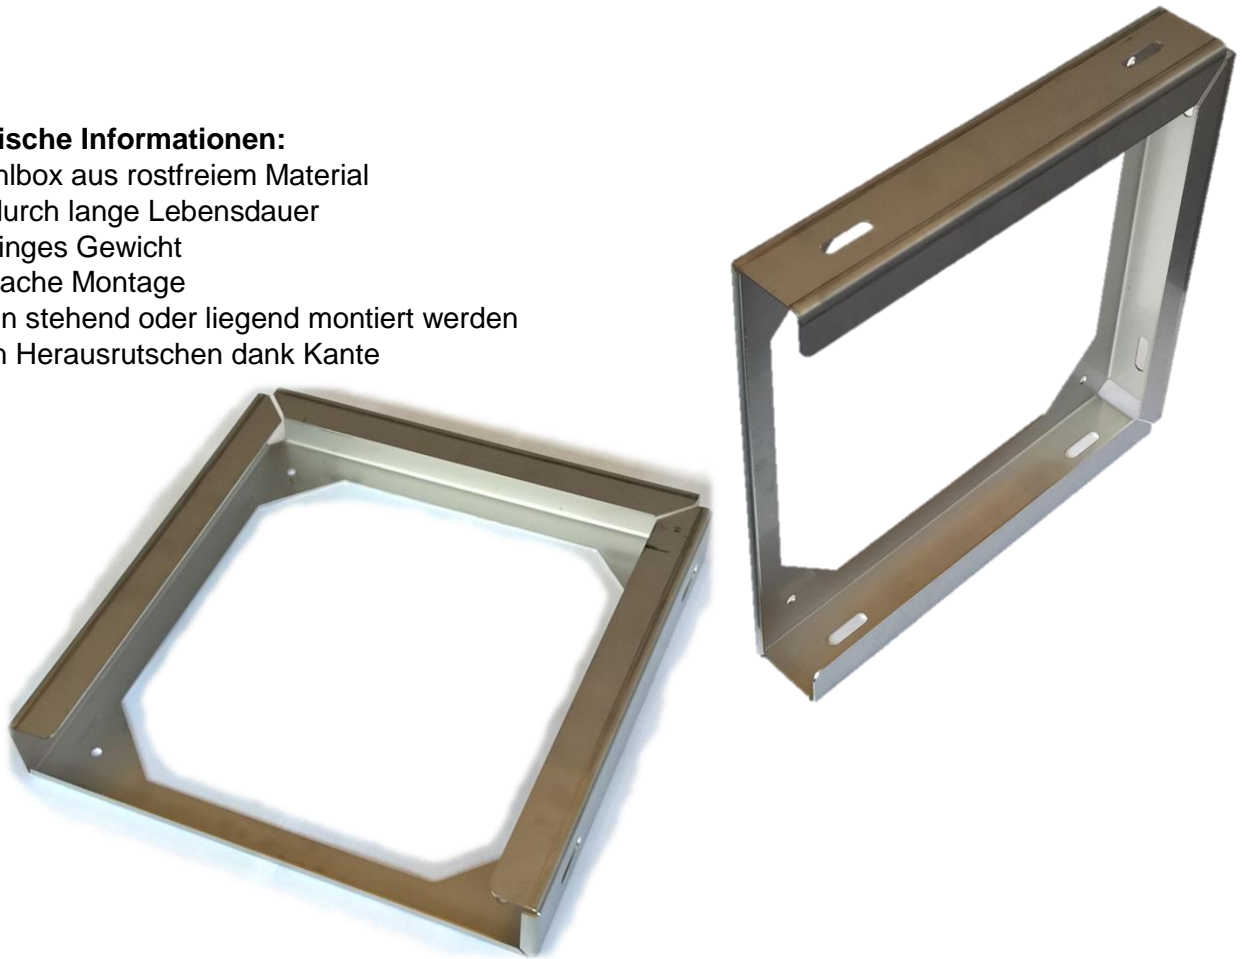

Chromstahlbox für Abstützplatten

Technische Informationen:

- Stahlbox aus rostfreiem Material
- Dadurch lange Lebensdauer
- Geringes Gewicht
- Einfache Montage
- Kann stehend oder liegend montiert werden
- Kein Herausrutschen dank Kante

Artikel	Für Anzahl Platten	Passend für KSP	Gewicht Kg / Stk.	Preis CHF	Bestellung: Anzahl
CBS405E	1	40404, 40405	2.7	107.-	
CBS505E	1	50504, 50505,50506	3.7	128.-	
CBS605E	1	60604, 60605,60606	4.7	169.-	