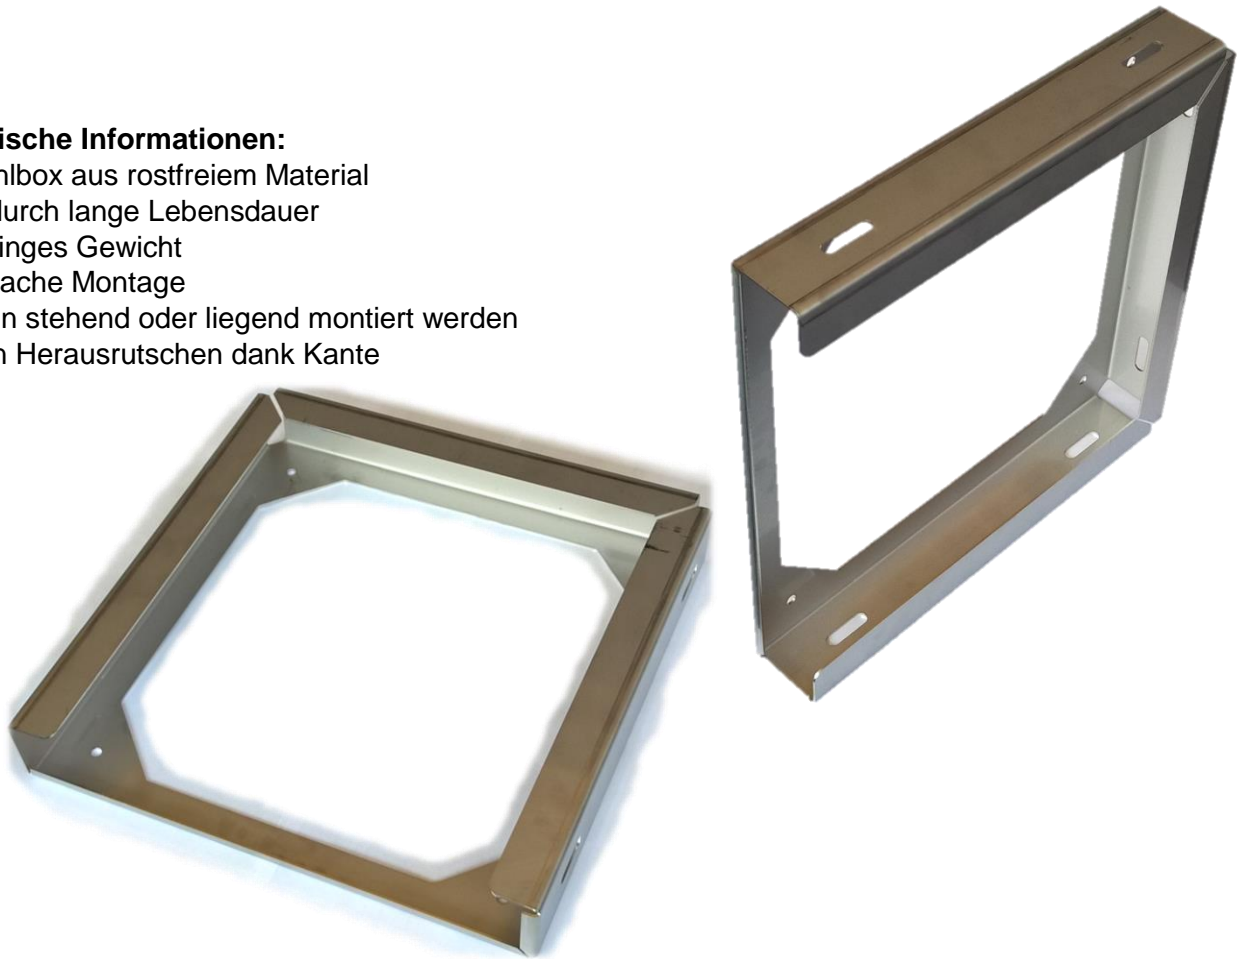

# Chromstahlbox für Abstützplatten

## Technische Informationen:

- Stahlbox aus rostfreiem Material
- Dadurch lange Lebensdauer
- Geringes Gewicht
- Einfache Montage
- Kann stehend oder liegend montiert werden
- Kein Herausrutschen dank Kante

Artikel	Für Anzahl Platten	Passend für KSP	Gewicht Kg / Stk.	Preis CHF	Bestellung: Anzahl
CBS405E	1	40404, 40405	2.6	<b>107.-</b>	
CBS505E	1	50504, 50505	3.5	<b>128.-</b>	
CBS605E	1	60604, 60605	4.0	<b>169.-</b>	