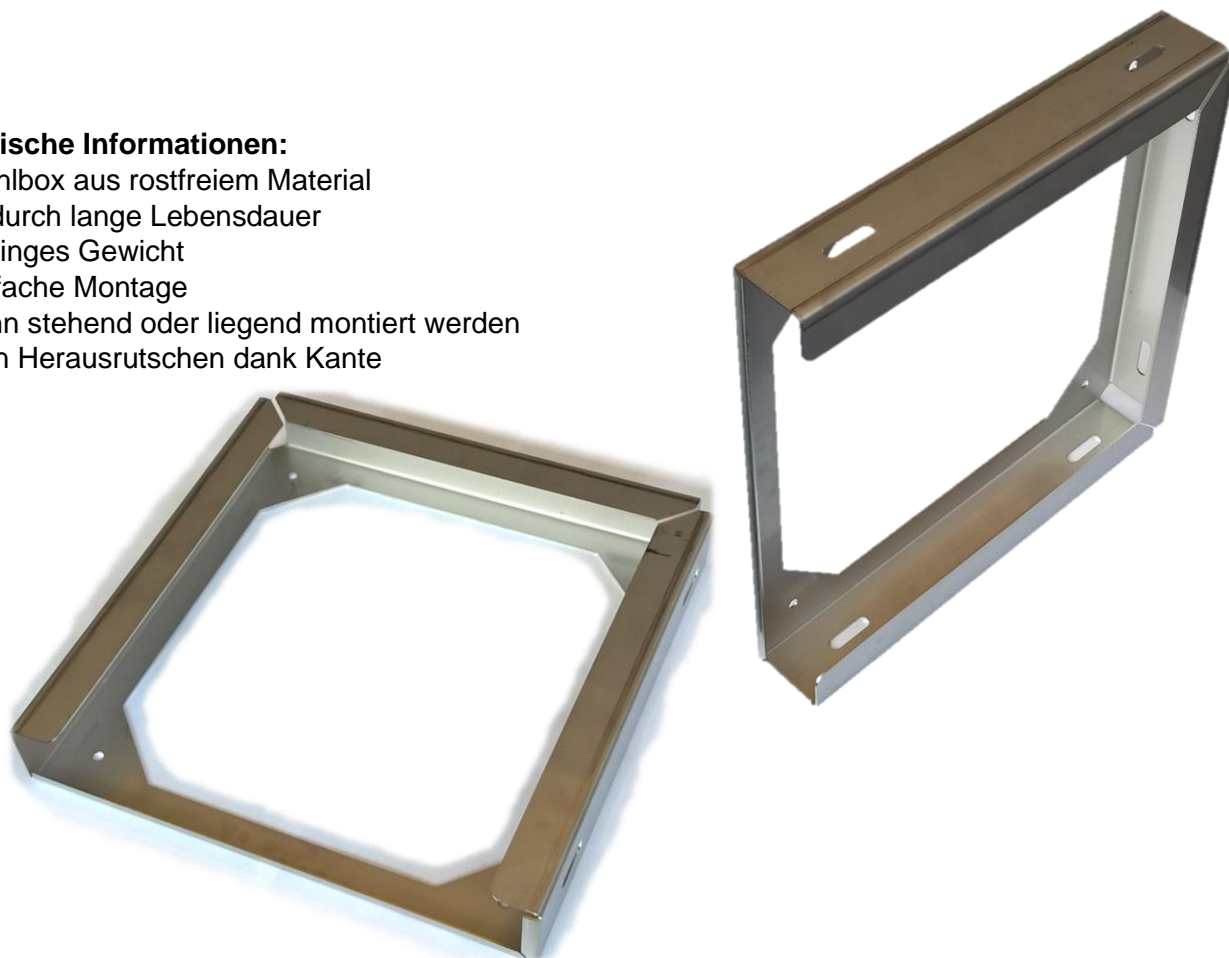

Chromstahlbox für Abstützplatten

Technische Informationen:

- Stahlbox aus rostfreiem Material
- Dadurch lange Lebensdauer
- Geringes Gewicht
- Einfache Montage
- Kann stehend oder liegend montiert werden
- Kein Herausrutschen dank Kante

Artikel	Für Anzahl Platten	Passend für KSP	Gewicht Kg / Stk.	Preis CHF	Bestellung: Anzahl
CBS305E	1	30303, 30304	2.0	116.-	
CBS405E	1	40404, 40405	2.7	120.-	
CBS505E	1	50504, 50505, 50506	3.7	134.-	
CBS605E	1	60604, 60605, 60606	4.7	169.-	