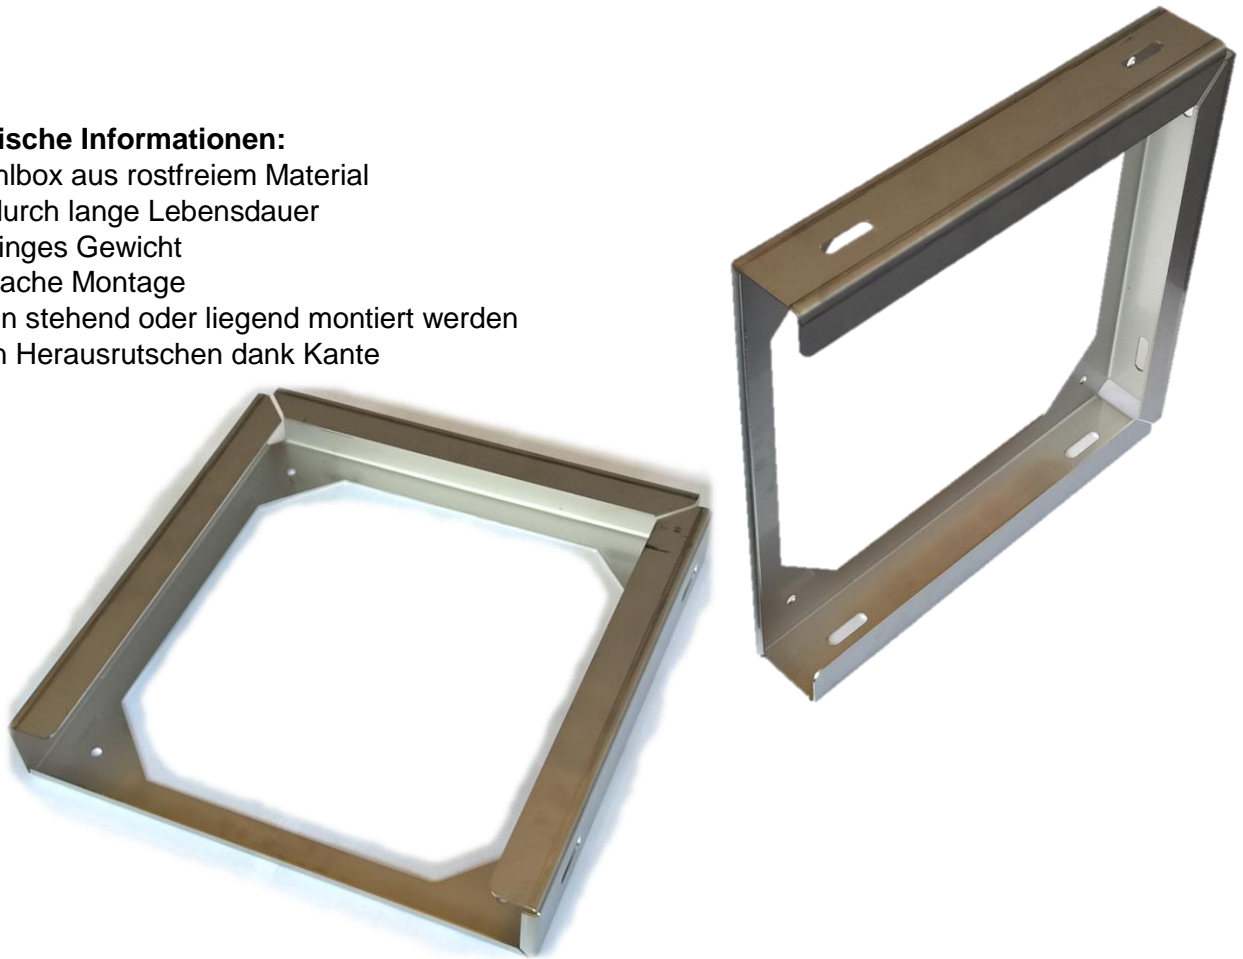

Chromstahlbox für Abstützplatten

Technische Informationen:

- Stahlbox aus rostfreiem Material
- Dadurch lange Lebensdauer
- Geringes Gewicht
- Einfache Montage
- Kann stehend oder liegend montiert werden
- Kein Herausrutschen dank Kante

Artikel	Für Anzahl Platten	Passend für KSP	Gewicht Kg / Stk.	Preis CHF	Bestellung: Anzahl
CBS305E	1	30303, 30304	2.0	91.-	
CBS405E	1	40404, 40405	2.7	107.-	
CBS505E	1	50504, 50505, 50506	3.7	128.-	
CBS605E	1	60604, 60605, 60606	4.7	169.-	